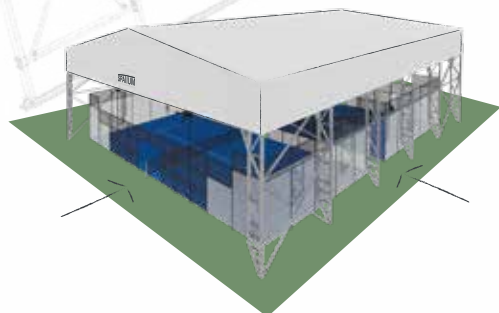

coperture SPORTIVE

continuità di gioco e comfort indoor per ogni disciplina.

Le Coperture Sportive Spatium sono strutture fisse in acciaio progettate per proteggere campi e aree dedicate all'attività atletica, garantendo la totale continuità di utilizzo degli impianti durante tutto l'anno. Pensate per club sportivi, circoli, scuole e strutture pubbliche o private, queste soluzioni trasformano i campi all'aperto in ambienti confortevoli e performanti, al riparo da pioggia, vento e sole intenso.

- ALTEZZE REGOLAMENTARI
- VENTILAZIONE MODULARE
- SISTEMA ANTI-RISTAGNO
- RESISTENZA CERTIFICATA

padel

Strutture per campi singoli o multipli progettate rispettando rigorosamente le altezze necessarie per i pallonetti (lob) e le dinamiche di gioco internazionali.

tennis

Soluzioni ad ampie campate libere progettate per accogliere i layout estesi dei campi da tennis e le relative zone di rispetto perimetrali.

polivalente

Strutture flessibili e multifunzione ideali per ospitare campi multisport, aree scolastiche esterne o centri ricreativi comunali.